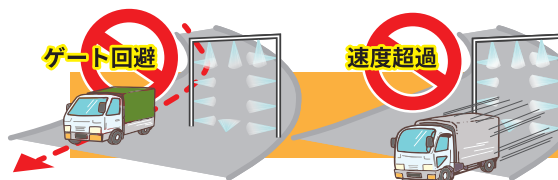

大切な家畜を伝染病から守るAI門番

消毒ゲートキーパーのご提案

家畜伝染病防疫のための消毒ゲート、正しく活用できていますか？

広い場内で、すべての車両を管理するのは困難です！

『消毒ゲートキーパー』システムは・・・

1 ゲート周辺の車両、人、自転車等を検出、常時監視

2 車両写真と通過時刻で来訪車両リストを自動作成

※オプションで車両ナンバーの読み取りも可能

3 違反発生時には、すぐにパソコンやスマホに警報

※対象車両の画像やナンバーを知らせます

4 警報があった時だけ人が対応します

警報を出さない車両も登録できます

導入に必要な機材

- パソコン1台
- 監視カメラおよびネットワーク整備

すでに監視カメラを導入されている農場では既存のシステムを活用できる場合がございます。

農場内での防疫強化に貢献できれば幸いです！